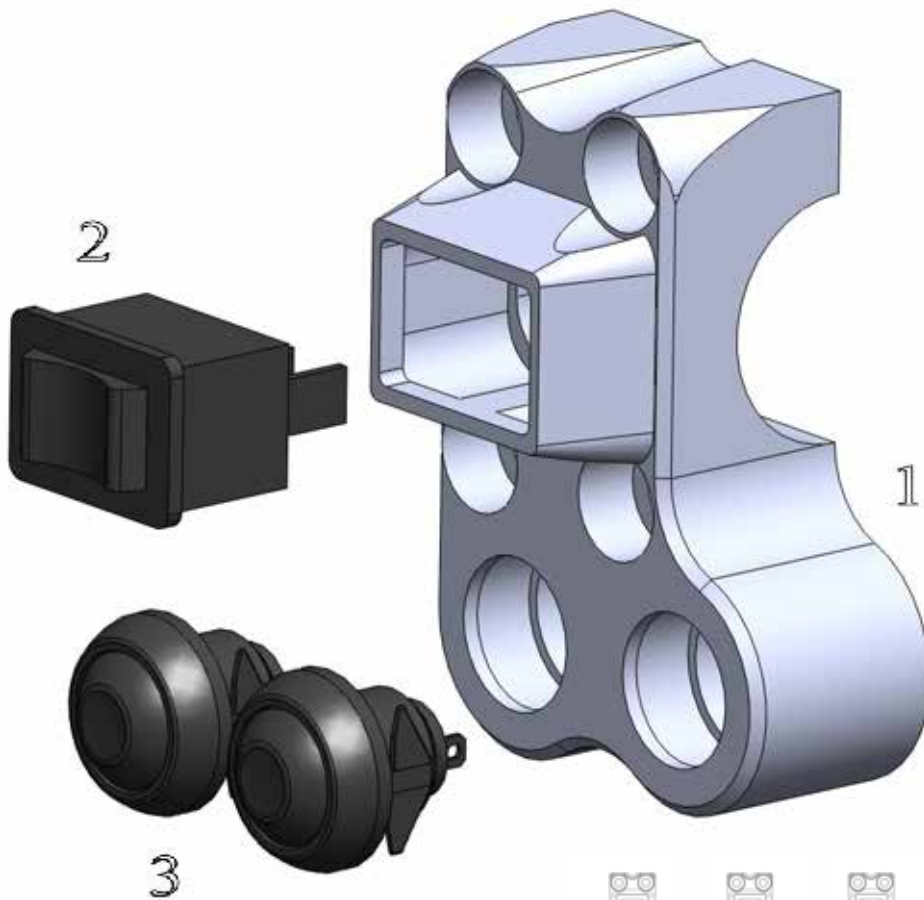

Ø 22mm
Handlebar

Pos No.	Part Number	Description	73-211-OA	73-211-OB	73-212-OA	73-213-OA	73-214-OA	73-215-OA
1	73-211-01	Body RH	1					
	73-211-02	Body LH		1				
	73-212-01	Body			1			
	73-213-01	Body				1		
	73-214-01	Body					1	
	73-215-01	Body						1
2	51-104-00	Rocker button (I/O)	1	1	1		1	
2	51-104-01	Rocker button (<>)	1	1	1		1	
2	51-104-02	Rocker button (H/L)	1	1	1		1	
3	51-103-00	Push button (25mA)	2	2	1	2		1