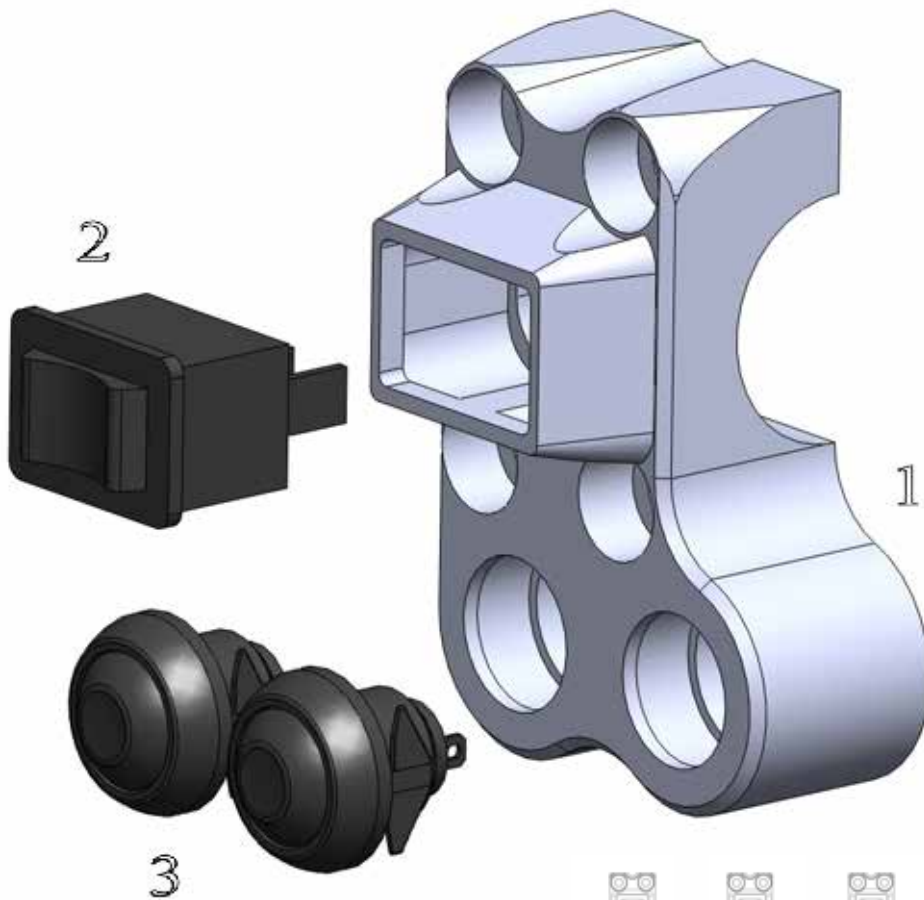

Ø 1"
Handlebar

Pos No.	Part Number	Description	73-201-OA	73-201-OB	73-202-OA	73-203-OA	73-204-OA	73-205-OA
1	73-201-01	Body RH	1					
	73-201-02	Body LH		1				
	73-202-01	Body			1			
	73-203-01	Body				1		
	73-204-01	Body					1	
	73-205-01	Body						1
2	51-104-00	Rocker button (I/O)	1	1	1		1	
2	51-104-01	Rocker button (<>)	1	1	1		1	
2	51-104-02	Rocker button (H/L)	1	1	1		1	
3	51-103-00	Push button (25mA)	2	2	1	2		1