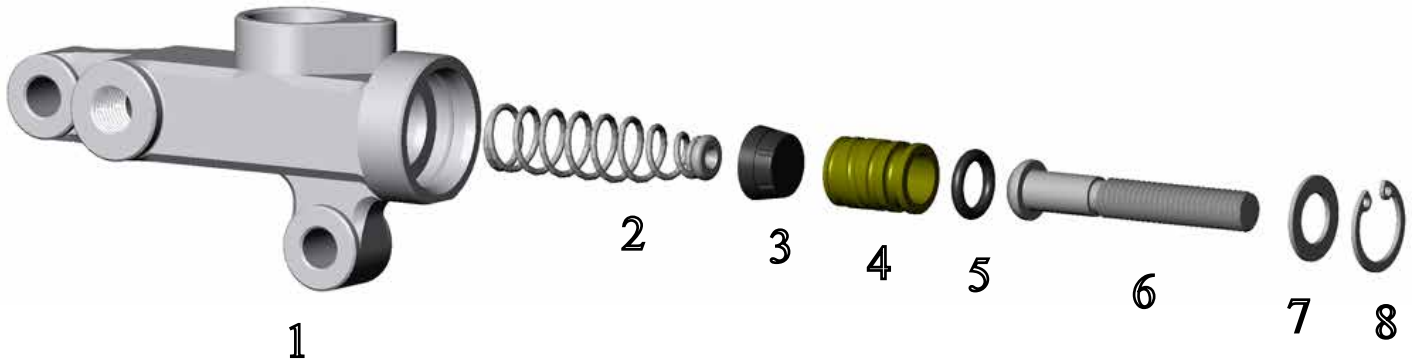

Pos No.	Part Number	Description	Qty
1	21-015-OA	Body	1
2	21-117-OA	Spring Assy	1
3	21-123-00	Seal Ø 14 mm	1
4	21-124-01	Piston Ø 14 mm	1
5	21-125-00	O-ring Ø 14 mm	1
6	21-400-00	Push rod M8 x 50	1
7	92-0110-2220	Washer Ø 22 mm	1
8	92-1022-001	Circlip Ø 22 mm	1